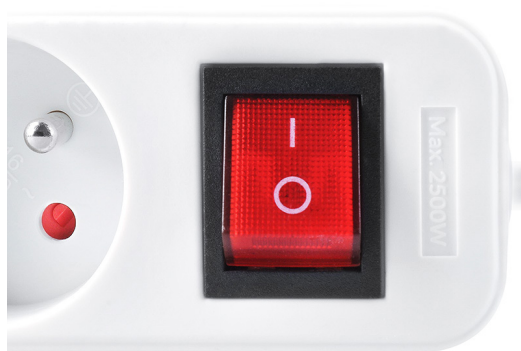

### Prodlužovací přívod, 3 zásuvky, bílý, vypínač, 5m

- počet zásuvek: 3
- průřez vodičů: 3 x 1mm<sup>2</sup>
- typ kabelu: H05VV-F3
- lomená vidlice
- barva: bílá
- délka: 5m
- 230V/10A
- vypínač

SOLIGHT HOLDING, S.R.O.